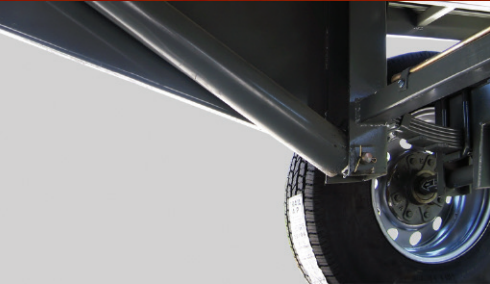

TECNOLOGÍA QUE INCREMENTA TU PRODUCTIVIDAD

COSECHADOR CARGADOR DE FORRAJE

SERIE QUINTA RUEDA

TU ALIADO MÁS FUERTE

BISON

COSECHADOR CARGADOR DE FORRAJE SERIE QUINTA RUEDA

Indispensable para labores agrícolas de carga, cosecha y transporte.

Disponibles en 4 o 6 toneladas de capacidad de carga.

Eje de alto despeje, lanza reforzada y quinta rueda que abarca todo el ancho del chasis para una mayor estabilidad durante la carga y el transporte.

Bastidor de plataforma en forma de omega que permite el ensamble con el chasis para formar una sola pieza.

Piso de lámina y redilas desmontables atornillables a la plataforma.

Las redilas traseras más altas evitan el derrame del forraje.

Puerta abatible y ángulo de volteo de 45°.

ESPECIFICACIONES		RVH-4201	RVH-4205	RVH-6201	RVH-6000-2P
Capacidad de carga	kgs	4,000	4,000	6,000	6,000
Capacidad de volumen	mts ³	9.20	9.20	9.20	12.00
Largo con lanza	mts	5.60	5.60	5.60	6.60
Largo con plataforma	mts	4.00	4.00	4.00	4.88
Ancho de plataforma	mts	2.00	2.00	2.00	2.14
Altura con redilas	mts	2.70	2.70	2.70	2.44
Redilas desmontables		Lámina			
Muelles	pulg		3/8" x 2 1/2" 6 hojas		3/8" x 3" 8 hojas
Eje de ruedas		Quinta Rueda			
Piso		Lámina			
Cilindro hidráulico	pulg	2 cilindros 2 1/2 Ø interior		2 cilindros 3 Ø interior	
Puerta		Abatible	Abatible	Des/Abat	Abatible
Ángulo de volteo	°	45		47	
Llanta recomendada		7.50 x 16		7.50 x 16 10L	
Rin		Agrícola 16			
Maza		6 birlos		8 birlos	6 birlos
Potencia requerida	hp	A partir de 60			