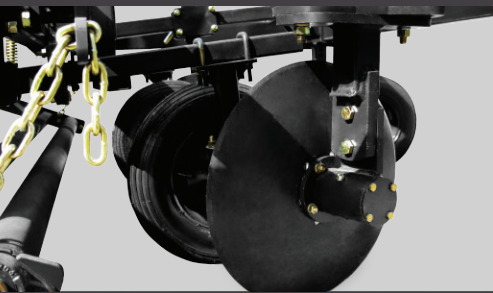

TECNOLOGÍA QUE INCREMENTA TU PRODUCTIVIDAD

ACOLCHADORA

SERIE ACOL-72

TE RINDE MÁS

ACOLCHADORA

SERIE ACOL-72

Tira cintilla de riego y coloca el plástico para el acolchado en un solo paso.

Estructura Robusta con portarrollo doble para plástico.

Frenos ajustables para portarrollos de cintilla y plástico.

Llantas para sellar tapado de acolchado con ajuste vertical y horizontal.

Llantas lisas pisa plástico ajustables cargadas por resortes.

Discos para tapar plástico con maza engrasable, se pueden ajustar los ángulos y la profundidad de trabajo.

Reja abresurco para colocar la orilla del plástico.

Asiento confortable para operario.

Timón aplicador de cintilla con rodillos alineadores.

ESPECIFICACIONES

		ACOL-72
Potencia requerida	hp	70
Tipo de enganche		3 puntos
Tipo de chasis		Acero estructural, tubular y placa
Peso	kgs	600
Alto	cms	110
Largo	cms	240
Ancho	cms	196
Portarrollos		Para plástico de hasta 1.70 m