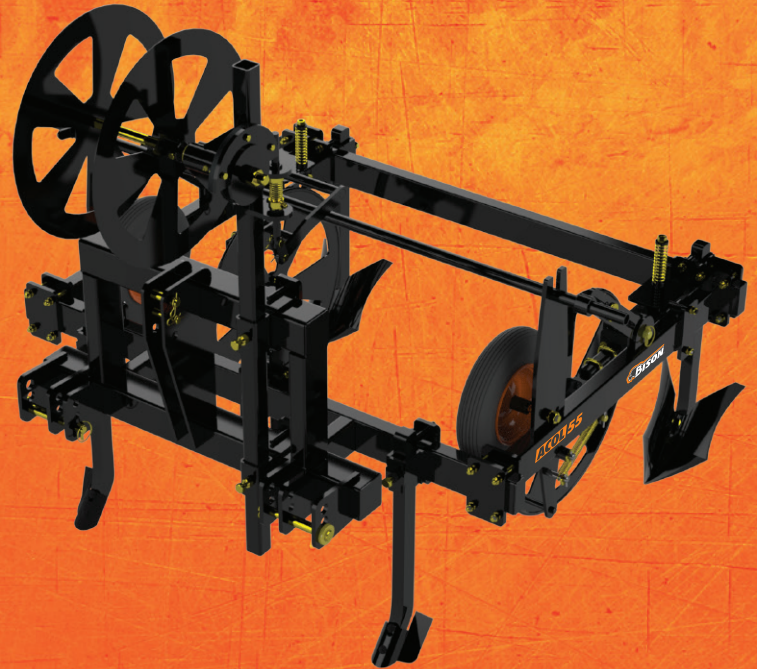

TECNOLOGÍA QUE INCREMENTA TU PRODUCTIVIDAD

ACOLCHADORA PARA INVERNADERO

SERIE ACOL-55

TE RINDE MÁS

ACOLCHADORA PARA INVERNADERO SERIE ACOL-55

La Acolchadora para invernaderos, tira cintilla de riego y coloca el plástico para el acolchado en un solo paso.

Estructura robusta; tiene ruedas y discos los cuales soportan el rollo de plástico, adicionalmente tiene un soporte para almacenar otro rollo de reserva.

Discos pisa plástico ajustables, soportados por resorte.

Aplicador sencillo para cintilla de riego.

Aplicadores de cintilla con rodillos alineadores.

Sistema de frenado del rollo de cintilla.

Rejas para tapar plástico, se pueden ajustar los ángulos de trabajo.

ESPECIFICACIONES

		ACOL-55
Potencia requerida	hp	40
Tipo de enganche		3 puntos cat. I y II
Tipo de chasis		Acero estructural, tubular y placa; Desarmable
Peso	kgs	396
Alto	cms	182
Largo	cms	234
Ancho	cms	167
Portarrollos		Para rollos de plástico de hasta 1.40 mts