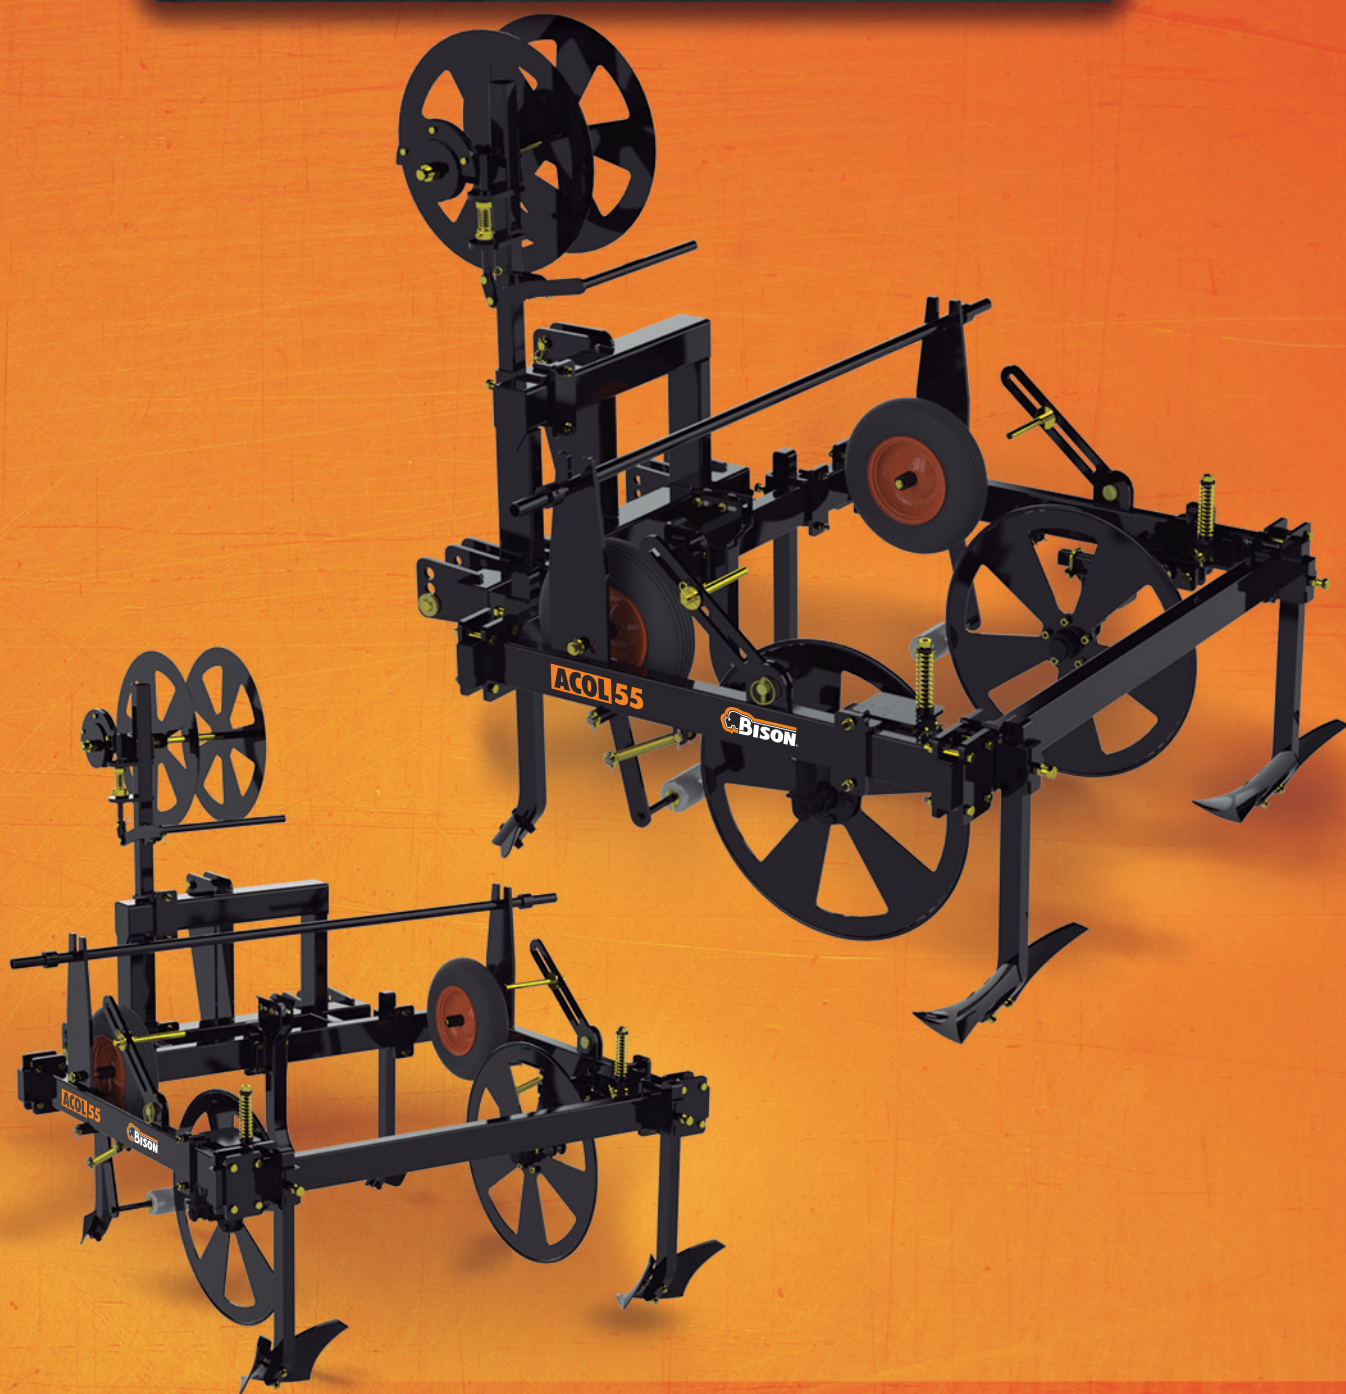

TECNOLOGÍA QUE INCREMENTA TU PRODUCTIVIDAD

ACOLCHADORA PARA INVERNADERO

SERIE ACOL-55

TE RINDE MÁS

ACOLCHADORA PARA INVERNADERO SERIE ACOL-55

La Acolchadora para invernaderos, tira cintilla de riego y coloca el plástico para el acolchado en un solo paso.

Estructura robusta; tiene ruedas y discos los cuales soportan el rollo de plástico, adicionalmente tiene un soporte para almacenar otro rollo de reserva.

Discos pisa plástico ajustables, soportados por resorte.

Aplicador sencillo para cintilla de riego.

Aplicadores de cintilla con rodillos alineadores.

Sistema de frenado del rollo de cintilla.

Rejas para tapar plástico, se pueden ajustar los ángulos de trabajo.

ESPECIFICACIONES

		ACOL-55
Potencia requerida	hp	40
Tipo de enganche		3 puntos cat. I y II
Tipo de chasis		Acero estructural, tubular y placa; Desarmable
Peso	kgs	396
Alto	cms	182
Largo	cms	234
Ancho	cms	167
Portarrollos		Para rollos de plástico de hasta 1.40 mts