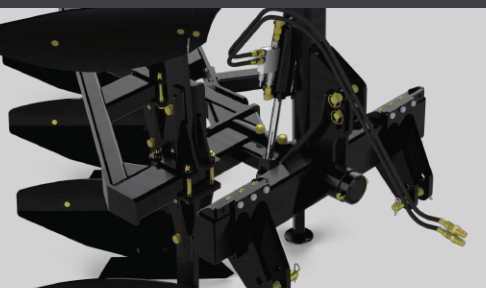

TECNOLOGÍA QUE INCREMENTA TU PRODUCTIVIDAD

ARADO DE 2, 3 y 4 VERTEDERAS

SERIE AVB

TE RINDE MÁS

BISON

ARADO DE 2, 3 y 4 VERTEDERAS

SERIE AVB

Este tipo de arado es el implemento agrícola ideal para levantar la tierra de forma regular y voltear los residuos de vegetación existentes en la superficie, consiguiendo una mejor integración y descomposición de los mismos sin dañar la estructura del suelo y disminuir la erosión eólica.

Para el modelo AVB-400H cuenta con enganche Integral ajustable a cat. II, III y III ER en sus dos posiciones.

Chasis ligero y fuerte, diseñado para resistir los esfuerzos que demanda el trabajo de preparación de suelos.

Cilindro en posición vertical para un giro natural y suave.

Cuenta con una válvula reguladora inversora de flujo, que garantiza el giro de 180° en un solo movimiento hidráulico.

Vertedera seccionada para remplazar sólo las piezas de mayor desgaste. Éstas son fabricadas en acero al boro de alta calidad.

Cuenta con tornillo fusible para evitar daños al equipo en caso de atorarse.

ESPECIFICACIONES		AVB-200H	AVB-300H	AVB-400H
Tipo de enganche		3 Pt., Cat. II y Cat. II ER	3 Pt., Cat. II y Cat. II ER	3 Pt., Cat. II, III y Cat. III ER
Ancho de corte variable	mts	0.75-0.85	0.80 - 1.10	1.52 - 1.83
Profundidad máxima	pulg	10" - 14"	14"	12"
Reversión		Hidráulica	Hidráulica	Hidráulica
Cilindro	pulg	3 x 8	3 x 8	3 x 8
Cuerpos		2	3	4
Potencia requerida	hp	60-80	90-120	120-150
Peso aproximado	kgs	513	660	1030