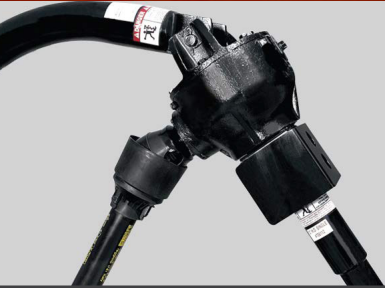

BARRENADORA SERIE BVH

Ahorrando tiempo y eliminando el trabajo pesado, las barrenadoras son útiles para instalación de cercas y postes para corrales, viñedos, labores de jardinería, etc.

Permiten hacer hoyos a la profundidad y diámetro deseados, de una manera rápida y eficiente.