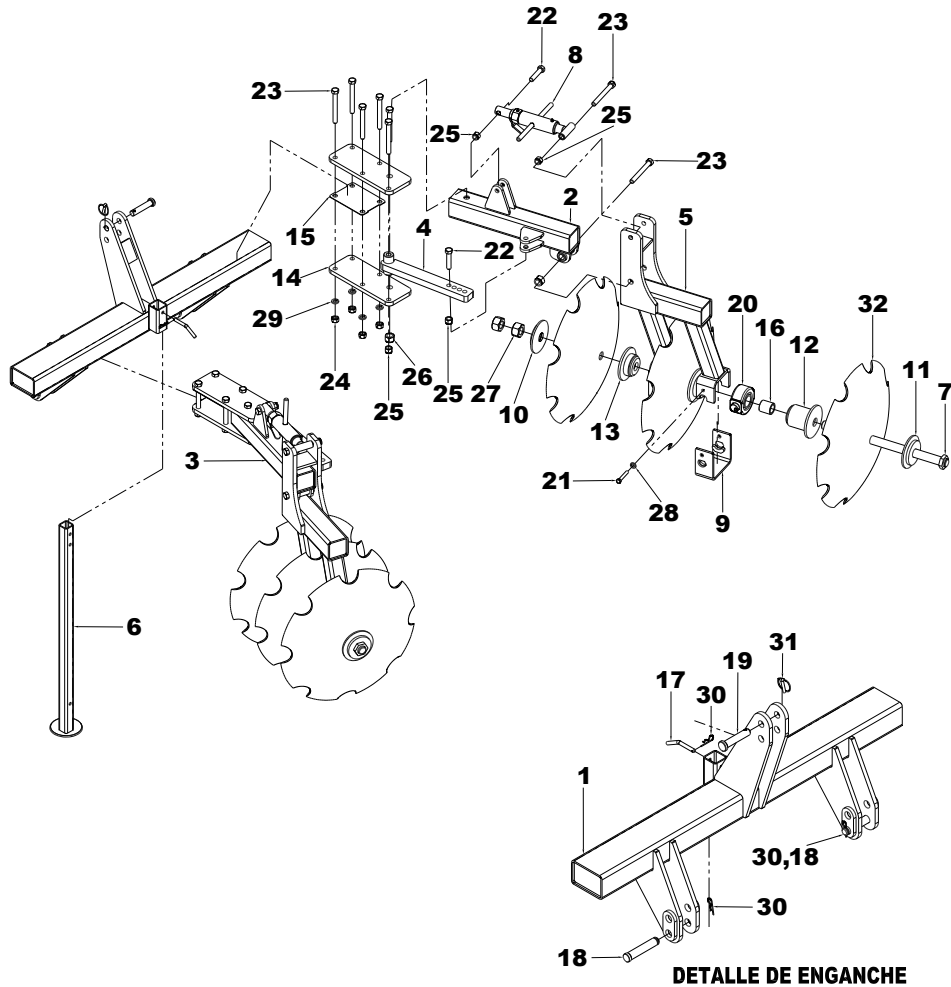

CATÁLOGO DE PARTES BOB-06

LISTA DE PARTES BOB-06

REF.	No. PARTE	DESCRIPCIÓN	CANT.
1	BO01030100W	ENGANCHE BORDERO	1
2	BO01030200W	BRAZO DERECHO	1
3	BO01030300W	BRAZO IZQUIERDO	1
4	BO01030400W	SOLERA TENSORA	2
5	BO01030500W	PIERNA	2
6	BO01030600W	PATA BORDERO	1
7	BO01030700W	FLECHA	2
8	BO01030800A	TENSOR MECANICO	2
9	RA02031600W	TAPA DE MAZA	4
10	RA02033300W	TAPA FINAL	2
11	RA02033400W	TAPA INICIAL	2
12	RA02034100W	MEDIO CARRETE LARGO	4
13	RA02034200W	MEDIO CARRETE CORTO	4
14	BO01030001C	ABRAZADERA	4
15	BO01030002C	CALZA DE ABRAZADERA	2
16	RA02030043C	BUJE PARA BALERO	4
17	SU05010002C	PERNO DEL PARADOR	1
18	CN09060004C	PERNO DEL PIE	2
19	SD01030001C	PERNO PARA TERCER PUNTO	1
20	4190-0010-30	KIT BALERO RHT (CAJA, BAL, SEG Y GRAS)	4
21	4210-5268-01	TORN HEX 1/2 X 3-13UNC G5	8
22	4210-5464-01	TORN. HEX. 3/4 X 3-1/2 - 10 UNC G5	4
23	4210-5486-01	TORN. HEX. 3/4 x 6-1/2 - 10 UNC G5	16
24	4220-1014-01	TUERCA HEX. 3/4 - 10 UNC	8
25	4220-1014-51	TUERCA 3/4 - 10 UNC INC. NYLON	8
26	4220-1018-80	TUERCA HEX. 1 - 8 UNC GRIPCO	4
27	4220-1026-01	TUERCA 1 1/2 - 6 UNC	4
28	4250-1028-01	RONDANA DE PRESION 5/8	8
29	4250-1032-01	RONDANA DE PRESION 3/4	8
30	4270-1004-01	SEGURO "R" 1/8 DIA.	3
31	4270-2040-01	SEGURO AGRICOLA DE 3/8	1
32	4370-2230-01	DISCO DENT 26" X 1/4" CENT RED DE 1 1/2"	6