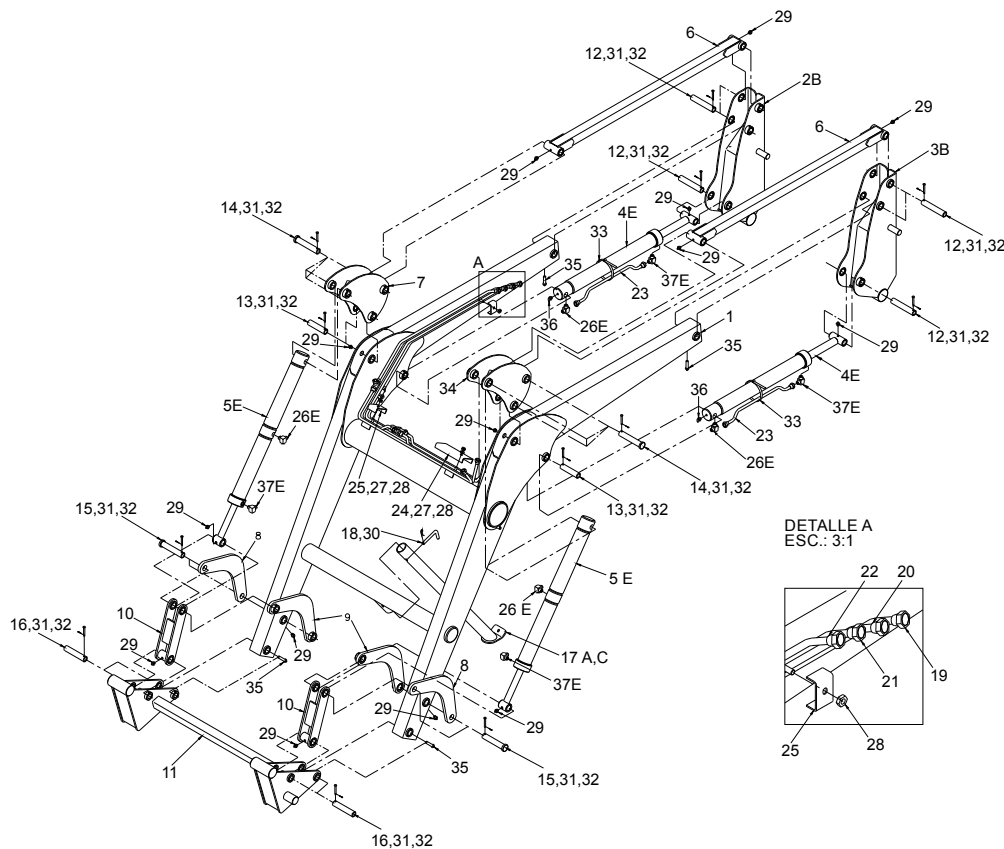

CATÁLOGO DE PARTES VH-902-DTP

LISTA DE PARTES VH-902-DTP

REF.	No. DE PARTE	DESCRIPCIÓN	CANT.
1	AC09080100W	BRAZO	1
2	AC09080200W	TORRE DERECHA	1
3	AC09080300W	TORRE IZQUIERDA	1
4	AC09081100A	CILINDRO DE LEVANTE	2
5	AC09081200A	CILINDRO DEL CUCHARON	2
6	AC09080600W	BRAZO DE PARALELOGRAMO	2
7	AC09080700W	TRIANGULO DERECHO	1
8	AC09060700C	BUMERANG EXTERIOR	2
9	AC09060800W	BUMERANG INTERIOR	2
10	AC09060600W	HORQUILLA	2
11	AC09080800W	ENGANCHE RAPIDO	1
12	AC09020002C	PERNO INFERIOR DE TORRE	6
13	AC09080001C	PERNO PLACA PORTAGATOS	2
14	AC09080002C	PERNO DE TRIANGULO P/ VH-902-DTP	6
15	AC09080003C	PERNO CIL.- CUCH. BUMERANG - HORQUILLA	4
16	AC09020004C	PERNO ENGANCHE RAPIDO BRAZO PALA	4
17	AC09080900W	ENSAMBLE DE PARADOR	1
18	AC09060005C	PERNO L DEL PARADOR	1
19	AC09061800A	TUBING INFERIOR	1
20	AC09061700A	TUBING MEDIO INFERIOR	1
21	AC09061600A	TUBING MEDIO SUPERIOR	1
22	AC09061500A	TUBING SUPERIOR	1
23	AC12042100A	EXTENSION TUBING	2
24	AC15020006C	PROTECCION DE TUBING	1
25	AC09020012C	ABRAZADERA DE TUBERIA HIDRAULICA	2
26	4120-1212-35	CODO 8MJ-8MP 90	4
27	4240-1018-01	RONDANA PLANA 3/8	2
28	4220-1004-01	TUERCA HEX. 3/8 - 16 UNC	3
29	4180-1030-14	GRASERA RECTA 1/8	14
30	4270-1004-01	SEGURO "R" 1/8 DIA.	1
31	4270-3068-00	PERNO 1/4 X 2 1/4	22
32	4260-1022-01	CHAVETA DE 3/32 X 1/2	22
33	4290-1026-01	ABRAZADERA SIN FIN 3 1/2 X 4 1/4	2
34	AC09081000W	TRIANGULO IZQUIERDO	1
35	4180-1075-14	GRASERA RECTA 1/8 X 1 - 1/4	4
36	4180-1120-14	GRASERA 90 DE 1/8	2
37	4120-1157-50	CODO 6MB-8MJ 90 CON CONTRATUERCA	4